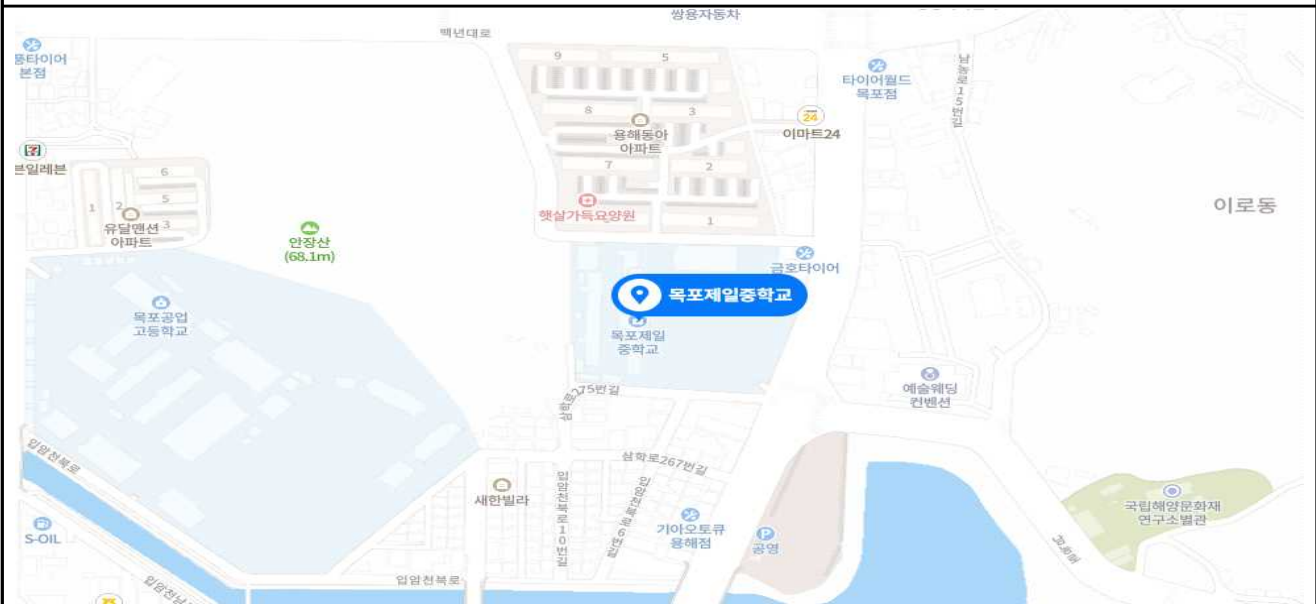

필기시험장 위치도

* 학교 내 주차가 불가능하거나, 주차장이 협소하므로 대중교통을 이용하여 주시기 바라며, 시험장 입구에 교통이 혼잡하므로 가급적 시험장 인근에서 하차하여 도보로 이동하여 주시기 바랍니다.

◆ **목포제일중학교: 전남 목포시 삼학로 277 / ☎ 061-278-9133**

- **주차 불가, 대중교통 이용 권장**

◆ **목포여자상업고: 전남 목포시 영산로 413-1 / ☎ 061-280-1559**

- **주차 불가, 대중교통 이용 권장**

◆ 목포항도여중: 전남 목포시 상동로 21번길 111/ ☎ 061-279-1451
- 주차 불가, 대중교통 이용 권장